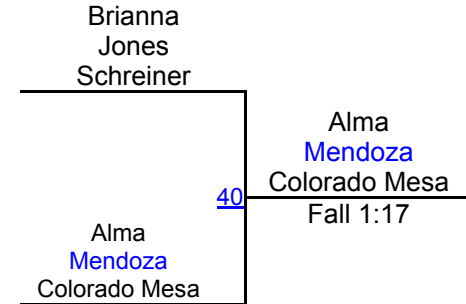

S. Cervantez (Schreiner)

S. Brown Ton (Colorado Mesa)

S. Brown Ton (Colorado Mesa)	1ST
C. Zepeda (Colorado Mesa)	2ND
S. Cervantez (Schreiner)	3RD
P. Ramirez-Perez (Unat. Colorado Mesa)	4TH

Maverick Open

Maverick Open 136

Maverick Open

Maverick Open 143

Round 1

Round 2

Round 3

A. Mendoza (Colorado Mesa)
1ST

N. Benavides (Colorado Mesa)
2ND

B. Jones (Schreiner)
3RD

Maverick Open

Maverick Open 155

Round 1

Round 2

Round 3

A. Beattie (York)

1ST

J. Johnston (Schreiner)