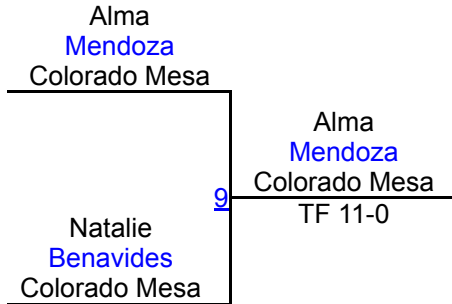

Maverick Open 130

Round 1

Paola Ramirez-Perez Unat. Colorado	Cindy Zepeda Colorado Mesa	7	TF 10-0
Serena Cervantez Schreiner	Sierra Brown Ton Colorado Mesa	8	TF 14-4

Round 2

Paola Ramirez-Perez Unat. Colorado	Sierra Brown Ton Colorado Mesa	21	TF 10-0
Serena Cervantez Schreiner	Cindy Zepeda Colorado Mesa	22	TF 10-0

Round 3

Paola Ramirez-Perez Unat. Colorado	Serena Cervantez Schreiner	38	Dec 11-2
Sierra Brown Ton Colorado Mesa	Cindy Zepeda Colorado Mesa	39	Fall 1:04

WRESTLERS

P. Ramirez-Perez (Unat. Colorado Mesa)

C. Zepeda (Colorado Mesa)

S. Cervantez (Schreiner)

S. Brown Ton (Colorado Mesa)

S. Brown Ton (Colorado Mesa)	1ST
C. Zepeda (Colorado Mesa)	2ND
S. Cervantez (Schreiner)	3RD
P. Ramirez-Perez (Unat. Colorado Mesa)	4TH

Maverick Open

Maverick Open 136

Maverick Open

Maverick Open 143

Round 1

Round 2

Round 3

A. Mendoza (Colorado Mesa)
1ST

N. Benavides (Colorado Mesa)
2ND

B. Jones (Schreiner)
3RD