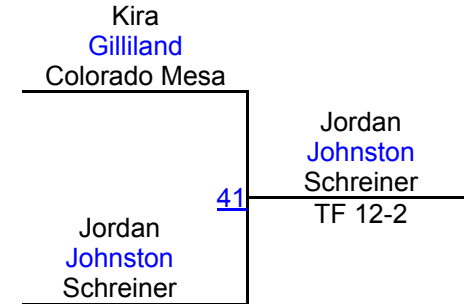

Maverick Open

Maverick Open 143

Round 1

Round 2

Round 3

A. Mendoza (Colorado Mesa)
1ST

N. Benavides (Colorado Mesa)
2ND

B. Jones (Schreiner)
3RD

Maverick Open

Maverick Open 155

Round 1

Round 2

Round 3

A. Beattie (York)

1ST

J. Johnston (Schreiner)

2ND

K. Gilliland (Colorado Mesa)

3RD

Maverick Open

Maverick Open 170

Round 1

Mikayla Mata Schreiner	Mayte Villada Colorado Mesa	11	Mayte Villada Colorado Mesa	Fall 0:52
------------------------------	-----------------------------------	----	-----------------------------------	-----------