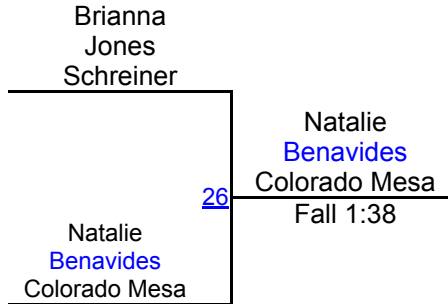

Maverick Open 130

Round 1

Paola Ramirez-Perez Unat. Colorado	Cindy Zepeda Colorado Mesa	7	TF 10-0
Serena Cervantez Schreiner	Sierra Brown Ton Colorado Mesa	8	TF 14-4

Round 2

Paola Ramirez-Perez Unat. Colorado	Sierra Brown Ton Colorado Mesa	21	TF 10-0
Serena Cervantez Schreiner	Cindy Zepeda Colorado Mesa	22	TF 10-0

Round 3

Paola Ramirez-Perez Unat. Colorado	Serena Cervantez Schreiner	38	Dec 11-2
Sierra Brown Ton Colorado Mesa	Cindy Zepeda Colorado Mesa	39	Fall 1:04

WRESTLERS

P. Ramirez-Perez (Unat. Colorado Mesa)

C. Zepeda (Colorado Mesa)

S. Cervantez (Schreiner)

S. Brown Ton (Colorado Mesa)

S. Brown Ton (Colorado Mesa)	1ST
C. Zepeda (Colorado Mesa)	2ND
S. Cervantez (Schreiner)	3RD
P. Ramirez-Perez (Unat. Colorado Mesa)	4TH

Maverick Open

Maverick Open 136

Maverick Open

Maverick Open 143

Round 1

Round 2

Round 3

A. Mendoza (Colorado Mesa)
1ST

N. Benavides (Colorado Mesa)
2ND

B. Jones (Schreiner)
3RD