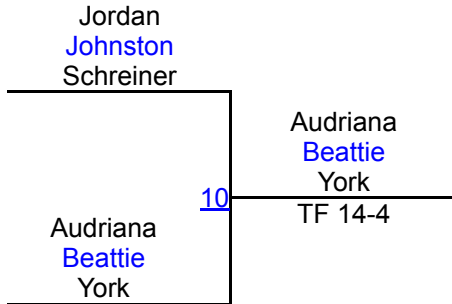

S. Cervantez (Schreiner)

S. Brown Ton (Colorado Mesa)

S. Brown Ton (Colorado Mesa)	1ST
C. Zepeda (Colorado Mesa)	2ND
S. Cervantez (Schreiner)	3RD
P. Ramirez-Perez (Unat. Colorado Mesa)	4TH

Maverick Open

Maverick Open 136

Maverick Open

Maverick Open 143

Round 1

Round 2

Round 3

A. Mendoza (Colorado Mesa)
1ST

N. Benavides (Colorado Mesa)
2ND

B. Jones (Schreiner)
3RD

Maverick Open

Maverick Open 155

Round 1

Round 2

Round 3

A. Beattie (York)

1ST

J. Johnston (Schreiner)