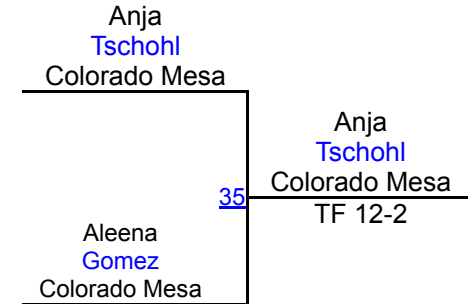

1ST

J. Ruelas (Schreiner)

2ND

D. Leyva (York)

3RD

Maverick Open

Maverick Open 116

Round 1

Round 2

Round 3

A. Tschohl (Colorado Mesa)
1ST

A. Gomez (Colorado Mesa)
2ND

E. Fergeson (York)
3RD

Maverick Open

Maverick Open 123

Round 1

Round 2

Round 3

WRESTLERS

B. Theel (York)

A. Valdez-Figueroa (Colorado Mesa)

M. Gallegos (Colorado Mesa)

A. Bautista (Life Pacific)

M. Gallegos (Colorado Mesa)