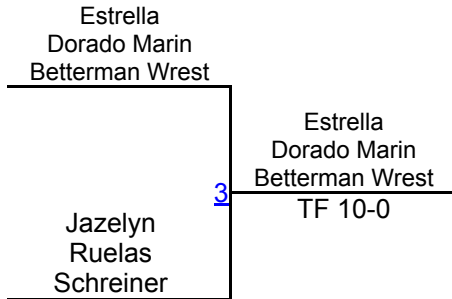

Maverick Open

Maverick Open 101

Round 1

Round 2

Round 3

WRESTLERS

K. Marlin (York)

J. Martinez (Colorado Mesa)

K. Catalano (Colorado Mesa)

A. Branson (York)

J. Martinez (Colorado Mesa)

1ST

A. Branson (York)

2ND

K. Catalano (Colorado Mesa)

3RD

K. Marlin (York)

4TH

Maverick Open

Maverick Open 109

Round 1

Round 2

Round 3

E. Dorado Marin (Betterman Wrestling Club)